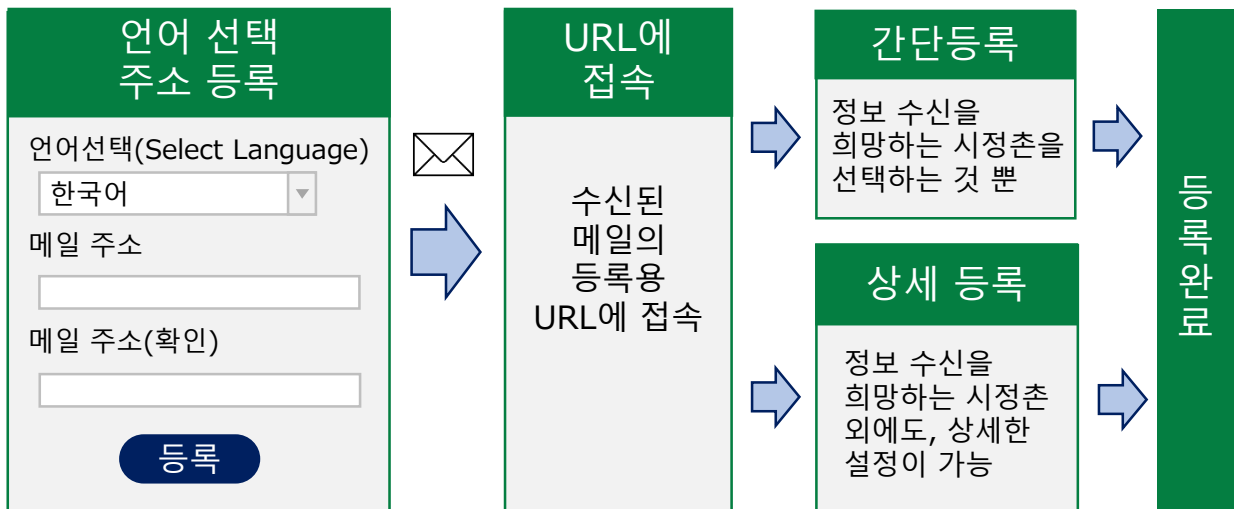

당신의 핸드폰에 안심을 전달해 드립니다!

홋카이도 방재 정보 메일

방재 정보 메일은, 사전에 등록된 메일주소에 기상경보나 피난 정보를 자동적으로 발송하는 서비스입니다.

2021.7 부터 새롭게 **14개국어에 대응** 했기때문에, 재일 외국인 분들 부터, 관광객 등 방일 외국인 분들도 사용 가능합니다.

재해로 부터 몸을 지키기 위해, 부디 등록을 부탁드립니다.

기상경보

지진 · 해일

피난정보

그 외에도

메일로 알림

〇이용 등록은 이쪽 사이트로 부터

Hokkaido disaster mail

검색

<https://mail.bousai-hokkaido.jp/>

선택 가능한 언어 : 일본어, 영어, 중국어 (간체자), 중국어 (번체자), 한국어, 러시아어, 태국어, 말레이시아어, 스페인어, 타갈로그어, 포르투갈어, 베트남어, 네팔어, 인도네시아어